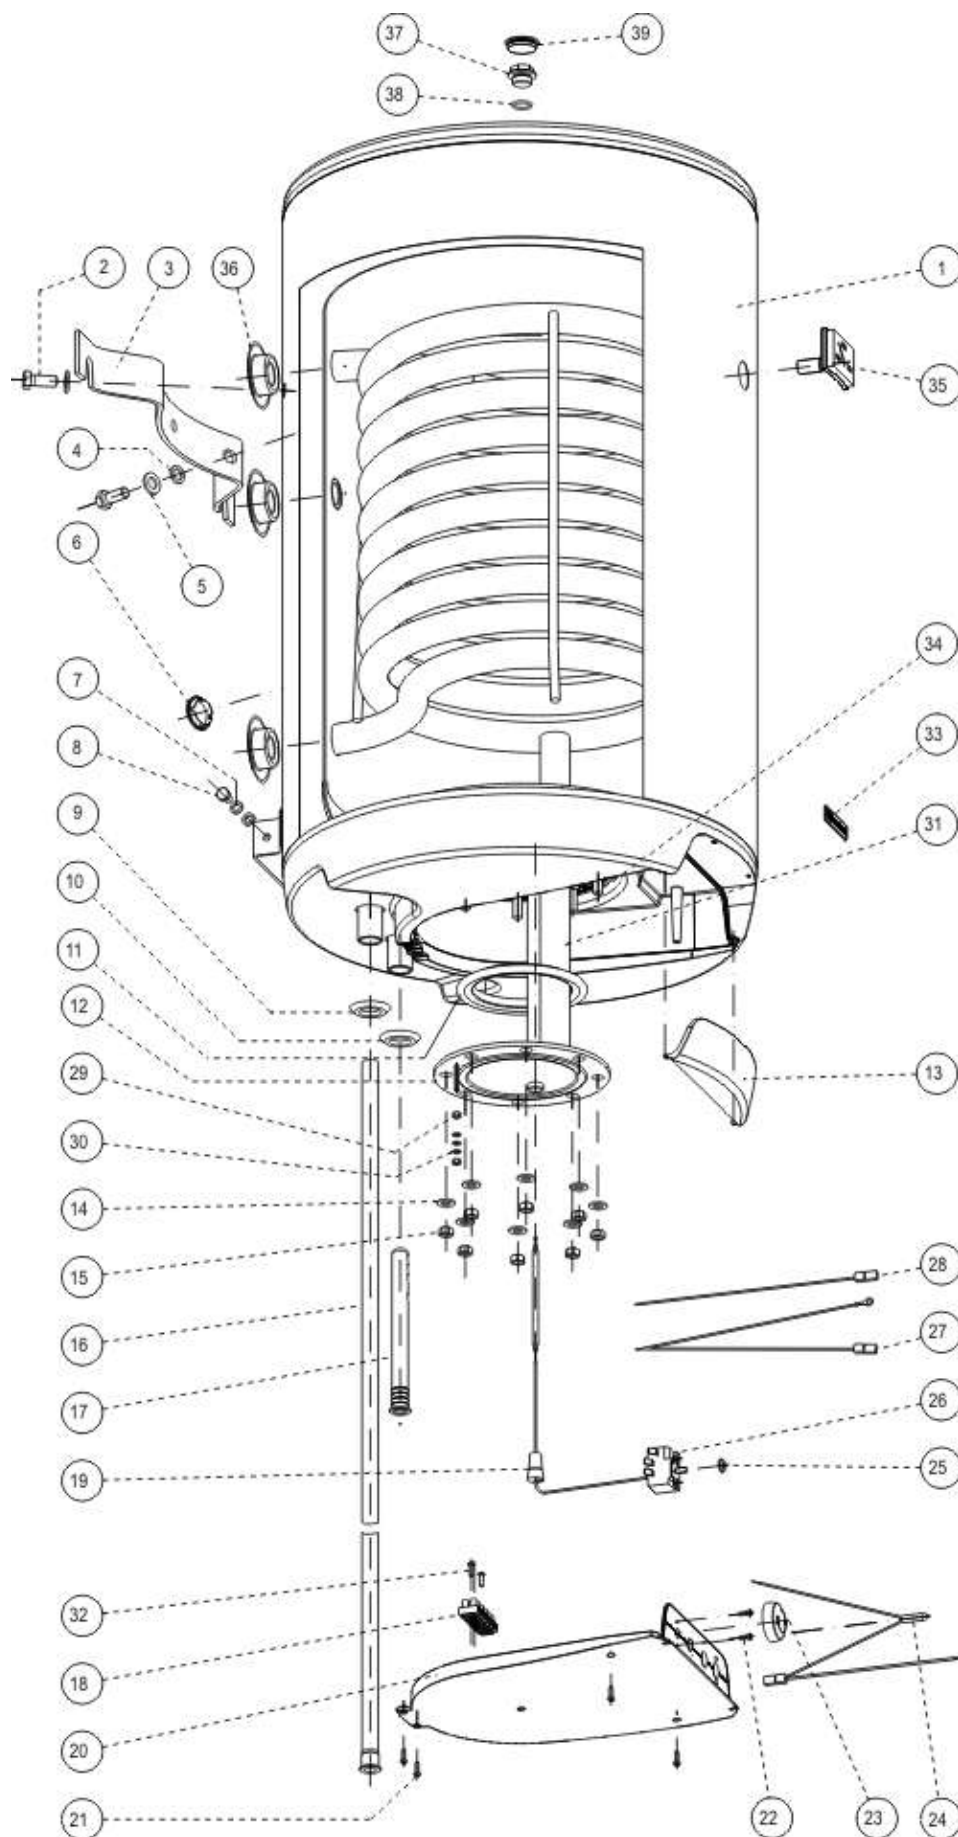

OKC 80 - 125 NTR/Z

ROZPAD – DISINTEGRATION - DIE ZERSETZUNG- ВЗРЫВНАЯ СХЕМА

OKC 80 - 125 NTR/Z

POZICE POSITION ПОЗИЦИЯ	KUSY PIECES ШТУКИ	ČÍSLO DÍLU PART No TEILNUMMER НОМЕР ДЕТАЛИ	NÁZEV DÍLU	PART NAME	TEILBEZEICHNUNG	НАИМЕНОВАНИЕ ДЕТАЛИ
1	1	110150801	Ohříváč vody OKC 80 NTR/Z	Water heater OKC 80 NTR/Z	Warmwasserspeicher OKC 80 NTR/Z	Водонагреватель OKC 80 NTR/Z
		110850801	Ohříváč vody OKC 100 NTR/Z	Water heater OKC 100 NTR/Z	Warmwasserspeicher OKC 100 NTR/Z	Водонагреватель OKC 100 NTR/Z
		110350801	Ohříváč vody OKC 125 NTR/Z	Water heater OKC 125 NTR/Z	Warmwasserspeicher OKC 125 NTR/Z	Водонагреватель OKC 125 NTR/Z
2	2		Šroub M12x30	Screw M12x30	Schraube M12x30	Болт M12x30
3	1	102000702	Závěs vysoký 450x70	Hinge, high 450x70	Hohe Aufhängung 450x70	Подвесной элемент высокий 450x70
4	1		Podložka vějířovitá ø13	Washer, fan type ø 13	Fächerscheibe ø13	Шайба веерообразная Ø13
5	2		Podložka rovná ø 13	Washer, straight ø 13	Gerade Scheibe ø13	Шайба плоская Ø 13
6	1		Krytka plastová vypěnění ø32	Cap, plastic, foam-filled ø32	Kunststoffkappe, Aufschäumen ø32	Крышка пластиковая запенивания Ø32
7	2		Podložka vějířovitá ø8,4	Washer, fan type ø 8.4	Fächerscheibe ø8,4	Шайба веерообразная Ø8,4
8	1		Šroub mosazný M8x16	Screw, brass M8x16	Messingschraube M8x16	Болт латунный M8x16
9	1		Kroužek těsnící 3/4" červený	Ring, packing 3/4" red	Dichtungsring 3/4" rot	Кольцо уплотнительное 3/4" красное
10	1		Kroužek těsnící 3/4" modrý	Ring, packing 3/4" blue	Dichtungsring 3/4" blau	Кольцо уплотнительное 3/4" синее
11	1	6273113	Kroužek těsnící ø140mm s límcem	Ring, packing ø140mm with collar	Dichtungsring ø140mm mit Kragen	Кольцо уплотнительное Ø140мм с воротником
12	1	2000254	Víko příruby ND 290mm 1 jímka	Flange lid SP 290mm 1 well	Flanschdeckel ND 290mm 1 Tauchhülse	Крышка фланца 3Ч 290мм 1 гильза
13	1	6321887	Dvířka panelu	Panel door	Paneeltür	Дверцы панели
14	8		Podložka rovná ø 10,5	Washer, straight ø 10.5	Gerade Scheibe ø10,5	Шайба плоская Ø 10,5
15	8		Matice šestihránná M10	Nut hexagonal M10	Sechskantmutter M10	Гайка шестигранная M10
16	1	6321901	Trubka plastová PEX-80l ø18x2x715	Tube, plastic PEX-80l ø18x2x715	Kunststoffrohr PEX-80l ø18x2x715	Крышка пластиковая PEX-80l Ø18x2x715
		6321902	Trubka plastová PEX-100l ø18x2x845	Tube, plastic PEX-100l ø18x2x845	Kunststoffrohr PEX-100l ø18x2x845	Крышка пластиковая PEX-100l Ø18x2x845
		6321903	Trubka plastová PEX-125l ø18x2x1010	Tube, plastic PEX-125l ø18x2x1010	Kunststoffrohr PEX-125l ø18x2x1010	Крышка пластиковая PEX-125l Ø18x2x1010
17	1	6321895	Napouštěcí vložka polyamid	Filling insert, polyamide	Einlasseinsatz Polyamid	Впускная вставка полиамид
18	1		Svorkovnice ERDE 6 polová	Terminal board ERDE, 6-pole	Klemmleiste ERDE 6pol.	Клеммник ERDE 6-ти полюсный
19	1		Zátka kónická pryžová	Plug, conical, rubber	Konischer Gummistopfen	Заглушка коническая резиновая
20	1	6321870	Víko panelu	Panel lid	Paneeldeckel	Крышка панели
21	4		Šroub do plechu 3,9x13	Sheet metal screw 3,9x13	Blechschaube 3,9x13	Винт для жести 3,9x13
22	2		Šroub pozink. M4x6	Screw, zinc plated M4x6	Verzinkte Schraube M4x6	Винт оцинков. M4x6
23	1	6321886	Knoflík termostatu	Thermostat knob	Thermostatknopf	Кнопка термостата
24	1		Signální doutnavka	Signal glow lamp	Signalglühlampe	Сигнальная лампочка тлеющего разряда
25	1		Těsnění hřídelky termostatu	Thermostat shaft seal	Thermostatwellendichtung	Уплотнение валика термостата
26	1	6405616	Termostat EIKA v01	Thermostat EIKA v01	Thermostat EIKA v01	Термостат EIKA v01
27	2		Vodič 2x zelenožlutý L 280, L 330	Conductor 2x, green-yellow L 280, L 330	Leiter 2x grün/gelb L 280, L 330	Провод 2x желто-зеленый L 280, L 330
28	1		Vodič černý L 280	Conductor, black L 280	Leiter schwarz L 280	Провод черный L 280
29	2		Matice šestihránná M5	Nut hexagonal M5	Sechskantmutter M5	Гайка шестигранная M5
30	3		Podložka vějířovitá ø5,3	Washer, fan type ø 5.3	Fächerscheibe ø5,3	Шайба веерообразная Ø 5,3
31	1	6199203	Anoda 33x370 /M8	Anode 33x370/M8	Anode 33x370 /M8	Анод 33x370 /M8
32	2		Šroub do plechu 3,9x16	Sheet metal screw 3,9x16	Blechschaube 3,9x16	Винт для жести 3,9x16
33	1		Štítek DZD	DZD plate	Schild DZD	Щиток DZD
34	6		Šroub M10x25 vratový	Bolt M10x25, coach	Torbandschraube M10x25	Болт M10x25 воротный
	2		Šroub M10x30 vratový	Bolt M10x30, coach	Torbandschraube M10x30	Болт M10x30 воротный
35	1	6388304	Teploměr dotykový BT-218 C7	Thermometer, touch BT-218 C7	Berührungsthermometer BT-218 C7	Термометр контактный BT-218 C7
36	2		Víčko boční PP ø25	Lid, side PP ø25	Seitenkappe PP ø25	Крышка боковая PP Ø25
	3		Víčko boční PP ø33	Lid, side PP ø33	Seitenkappe PP ø33	Крышка боковая PP Ø33
37	1	6309223	Zátka G1/2"	Plug G1/2"	Stopfen G1/2"	Заглушка G1/2"
38	2		Kroužek těsnící 18x2,5	Ring, packing 18x2,5	Dichtungsring 18x2,5	Кольцо уплотнительное 18x2,5
39	1		Krytka plastová ø32	Cap, plastic, ø32	Kunststoffkappe ø32	Крышка пластиковая Ø32